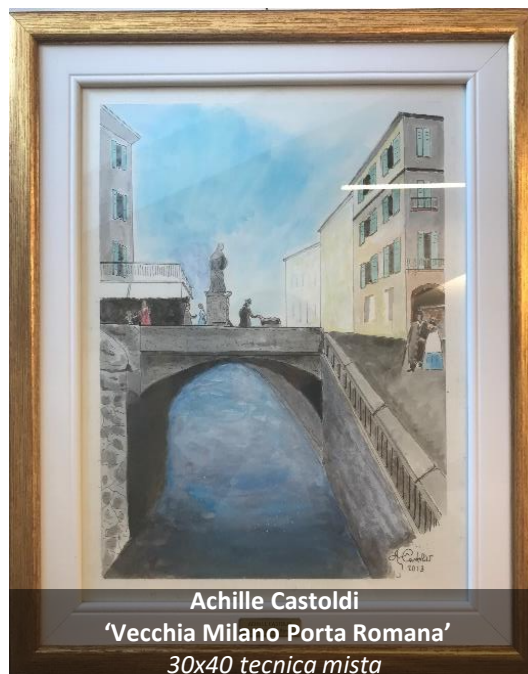

FAI
UN'OPERA
PER LA
RICERCA
SULLA SLA

Cristina Maluta 'Rotonda della Besana'
30x40 - olio su tela

Rolando Grittini 'Colonne S. Lorenzo'
30x40 - olio su tela

Gabriella Castellari 'El mè Milan'
30x40 - olio su tela

Vilma Cavalli 'Laghetto Parco Sempione'
30x40 - acquarello

FAI
UN'OPERA
PER LA
RICERCA
SULLA SLA

Germana Gatti 'Corso Como'
30x40 - olio su tela

Paolo Italiano 'Naviglio Grande'
30x40- olio su tela

Vincenzo Cavallo 'Stazione Centrale'
30x40- olio su tela

Cristina Ghiglia 'Fabbriche dismesse'
30x40 - tecnica mista

FAI
UN'OPERA
PER LA
RICERCA
SULLA SLA

Emilia Cambiaso 'La Borsa'
30x40 - olio su tela

Leopoldo Contino 'Naviglio'
30x40 - olio su tela

Sannio Pilotto 'Milano Futura'
30x40 - olio su tela

Adriana Ragazzoni 'Piazza Diaz'
30x40 tecnica mista

FAI
UN'OPERA
PER LA
RICERCA
SULLA SLA

FAI
UN'OPERA
PER LA
RICERCA
SULLA SLA

Emilia Cambiaso 'S. Alessandro'
30x40 - olio su tela

Placido Allia 'La Scala'
30x40 - olio su tela