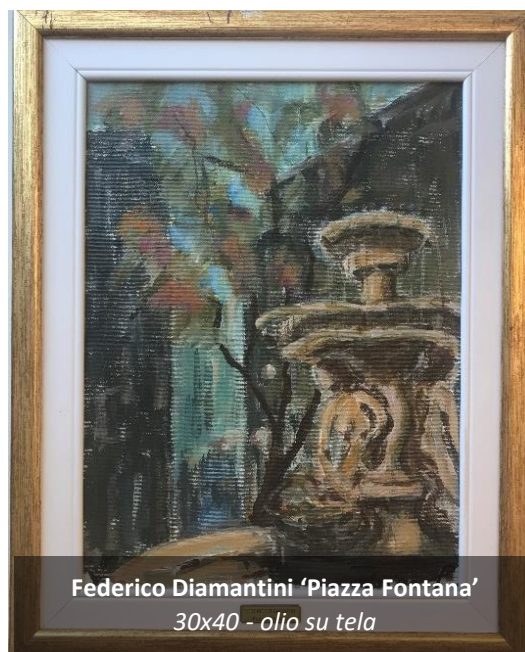

FAI
UN'OPERA
PER LA
RICERCA
SULLA SLA

Cristina Maluta 'Rotonda della Besana'
30x40 - olio su tela

Rolando Grittini 'Colonne S. Lorenzo'
30x40 - olio su tela

Gabriella Castellari 'El mè Milan'
30x40 - olio su tela

Maria Celeste Andreoni 'Piazza Belgioioso'
30x40 - olio su tela

FAI
UN'OPERA
PER LA
RICERCA
SULLA SLA

Mario Paoletti 'Canoe'
26x19 - olio su tela

Gemma Spinazze 'Triennale'
30x40- olio su tela

Bruno Ongaro 'Naviglio grande'
30x40- olio su tela

Roberto Berni 'Cassina de Pomm'
30x40- olio su tela

FAI
UN'OPERA
PER LA
RICERCA
SULLA SLA

Enrico Galli
'Madonna'
30x40 - olio su tela

Dario Scarioni
'S. Maria Rossa'
30x40 - olio su magnite

Maria Rosaria Grassi 'Arco della Pace'
30x40 - acquarello

Federico Diamantini 'Piazza Fontana'
30x40 - olio su tela

FAI
UN'OPERA
PER LA
RICERCA
SULLA SLA

Maria Grazia Butti
'Abbazia di San Cristoforo'
41 x 51 - acquarello

Giuseppina Saiu
'S. Cristoforo'
30x40 - olio su tela