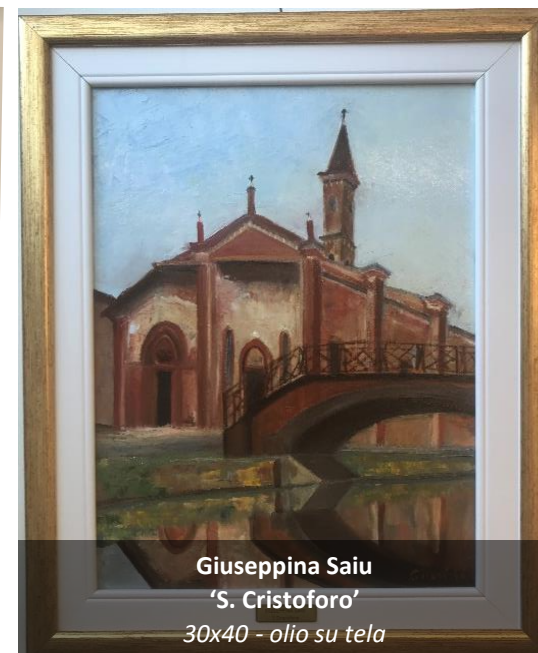

FAI
UN'OPERA
PER LA
RICERCA
SULLA SLA

Cristina Maluta 'Rotonda della Besana'
30x40 - olio su tela

Rolando Grittini 'Colonne S. Lorenzo'
30x40 - olio su tela

Gabriella Castellari 'El mè Milan'
30x40 - olio su tela

Maria Celeste Andreoni 'Piazza Belgioioso'
30x40 - olio su tela

FAI
UN'OPERA
PER LA
RICERCA
SULLA SLA

Mario Paoletti 'Canoe'
26x19 - olio su tela

Gemma Spinazze 'Triennale'
30x40- olio su tela

Bruno Ongaro 'Naviglio grande'
30x40- olio su tela

Roberto Berni 'Cassina de Pomm'
30x40- olio su tela

FAI
UN'OPERA
PER LA
RICERCA
SULLA SLA

Enrico Galli
'Madonna'
30x40 - olio su tela

Dario Scarioni
'S. Maria Rossa'
30x40 - olio su magnite

Maria Rosaria Grassi 'Arco della Pace'
30x40 - acquarello

Federico Diamantini 'Piazza Fontana'
30x40 - olio su tela

FAI
UN'OPERA
PER LA
RICERCA
SULLA SLA

Maria Grazia Butti
'Abbazia di San Cristoforo'
41 x 51 - acquarello

Giuseppina Saiu
'S. Cristoforo'
30x40 - olio su tela