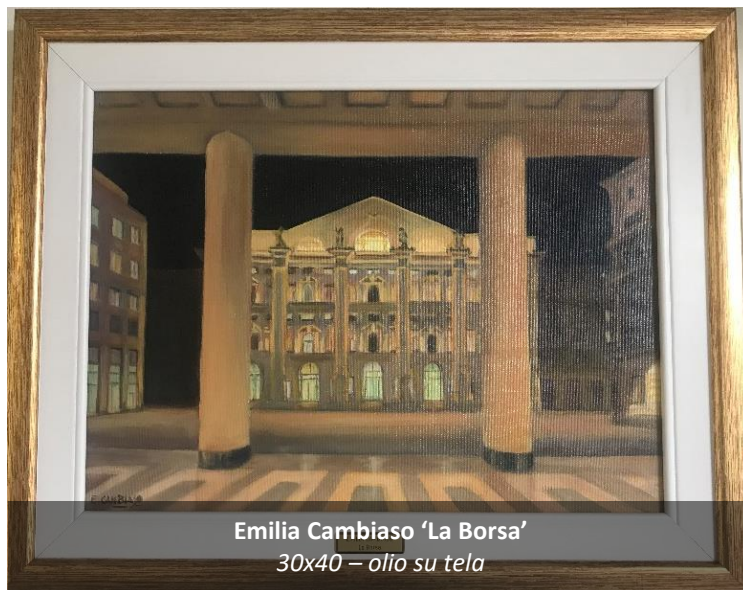

FAI
UN'OPERA
PER LA
RICERCA
SULLA SLA

Cristina Maluta 'Rotonda della Besana'
30x40 - olio su tela

Rolando Grittini 'Colonne S. Lorenzo'
30x40 - olio su tela

Gabriella Castellari 'El mè Milan'
30x40 - olio su tela

Vilma Cavalli 'Laghetto Parco Sempione'
30x40 - acquarello

FAI
UN'OPERA
PER LA
RICERCA
SULLA SLA

Germana Gatti 'Corso Como'
30x40 - olio su tela

Paolo Italiano 'Naviglio Grande'
30x40- olio su tela

Vincenzo Cavallo 'Stazione Centrale'
30x40- olio su tela

Cristina Ghiglia 'Fabbriche dismesse'
30x40 - tecnica mista

FAI
UN'OPERA
PER LA
RICERCA
SULLA SLA

Emilia Cambiaso 'La Borsa'
30x40 - olio su tela

Leopoldo Contino 'Naviglio'
30x40 - olio su tela

Sannio Pilotto 'Milano Futura'
30x40 - olio su tela

Adriana Ragazzoni 'Piazza Diaz'
30x40 tecnica mista

FAI
UN'OPERA
PER LA
RICERCA
SULLA SLA

FAI
UN'OPERA
PER LA
RICERCA
SULLA SLA

Emilia Cambiaso 'S. Alessandro'
30x40 - olio su tela

Placido Allia 'La Scala'
30x40 - olio su tela