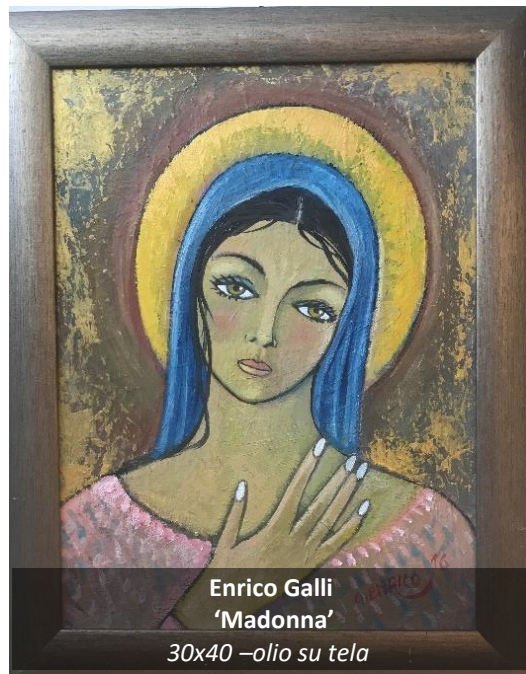

FAI
UN'OPERA
PER LA
RICERCA
SULLA SLA