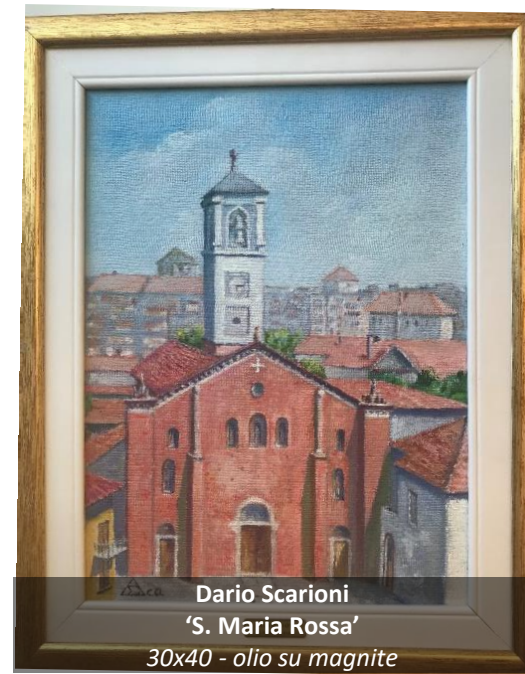

FAI
UN'OPERA
PER LA
RICERCA
SULLA SLA

Cristina Maluta 'Rotonda della Besana'
30x40 - olio su tela

Rolando Grittini 'Colonne S. Lorenzo'
30x40 - olio su tela

Gabriella Castellari 'El mè Milan'
30x40 - olio su tela

Adriana Ragazzoni 'Piazza Diaz'
30x40 tecnica mista

FAI
UN'OPERA
PER LA
RICERCA
SULLA SLA

FAI
UN'OPERA
PER LA
RICERCA
SULLA SLA

Emilia Cambiaso 'S. Alessandro'
30x40 - olio su tela

Placido Allia 'La Scala'
30x40 - olio su tela

Maria Celeste Andreoni 'Piazza Belgioioso'
30x40 - olio su tela

FAI
UN'OPERA
PER LA
RICERCA
SULLA SLA

Mario Paoletti 'Canoe'
26x19 - olio su tela

Gemma Spinazze 'Triennale'
30x40- olio su tela

Bruno Ongaro 'Naviglio grande'
30x40- olio su tela

Roberto Berni 'Cassina de Pomm'
30x40- olio su tela

FAI
UN'OPERA
PER LA
RICERCA
SULLA SLA

Enrico Galli
'Madonna'
30x40 - olio su tela

Dario Scarioni
'S. Maria Rossa'
30x40 - olio su magnite

Maria Rosaria Grassi 'Arco della Pace'
30x40 - acquarello