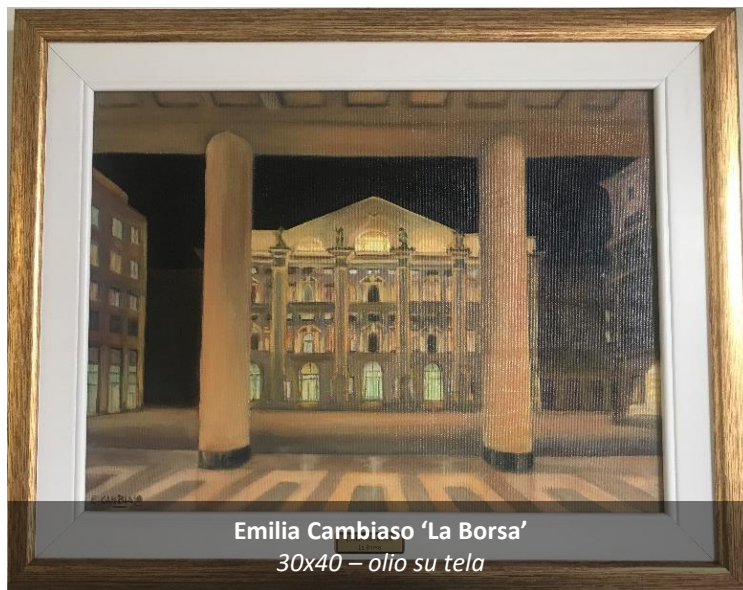

FAI
UN'OPERA
PER LA
RICERCA
SULLA SLA

Cristina Maluta 'Rotonda della Besana'
30x40 - olio su tela

Rolando Grittini 'Colonne S. Lorenzo'
30x40 - olio su tela

Gabriella Castellari 'El mè Milan'
30x40 -olio su tela

FAI
UN'OPERA
PER LA
RICERCA
SULLA SLA

Germana Gatti 'Corso Como'
30x40 - olio su tela

Paolo Italiano 'Naviglio Grande'
30x40- olio su tela

Vincenzo Cavallo 'Stazione Centrale'
30x40- olio su tela

Cristina Ghiglia 'Fabbriche dismesse'
30x40 - tecnica mista

FAI
UN'OPERA
PER LA
RICERCA
SULLA SLA

Emilia Cambiaso 'La Borsa'
30x40 - olio su tela

Leopoldo Contino 'Naviglio'
30x40 - olio su tela

Sannio Pilotto 'Milano Futura'
30x40 - olio su tela

Adriana Ragazzoni 'Piazza Diaz'
30x40 tecnica mista

FAI
UN'OPERA
PER LA
RICERCA
SULLA SLA

FAI
UN'OPERA
PER LA
RICERCA
SULLA SLA

Emilia Cambiaso 'S. Alessandro'
30x40 - olio su tela

Placido Allia 'La Scala'
30x40 - olio su tela

Maria Celeste Andreoni 'Piazza Belgioioso'
30x40 - olio su tela