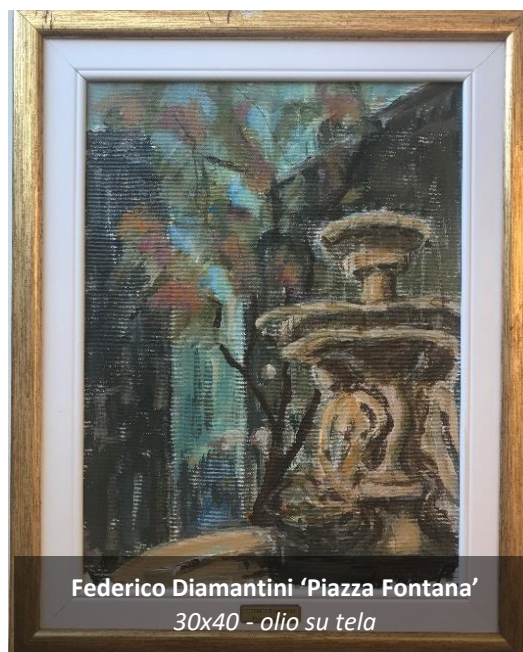

FAI
UN'OPERA
PER LA
RICERCA
SULLA SLA

Cristina Maluta 'Rotonda della Besana'
30x40 - olio su tela

Rolando Grittini 'Colonne S. Lorenzo'
30x40 - olio su tela

Gabriella Castellari 'El mè Milan'
30x40 -olio su tela

FAI
UN'OPERA
PER LA
RICERCA
SULLA SLA

Mario Paoletti 'Canoe'
26x19 - olio su tela

Gemma Spinazze 'Triennale'
30x40- olio su tela

Bruno Ongaro 'Naviglio grande'
30x40- olio su tela

Roberto Berni 'Cassina de Pomm'
30x40- olio su tela

FAI
UN'OPERA
PER LA
RICERCA
SULLA SLA

Enrico Galli
'Madonna'
30x40 - olio su tela

Dario Scarioni
'S. Maria Rossa'
30x40 - olio su magnite

Maria Rosaria Grassi 'Arco della Pace'
30x40 - acquarello

Federico Diamantini 'Piazza Fontana'
30x40 - olio su tela

FAI
UN'OPERA
PER LA
RICERCA
SULLA SLA

Maria Grazia Butti
'Abbazia di San Cristoforo'
41 x 51 - acquarello

Giuseppina Saiu
'S. Cristoforo'
30x40 - olio su tela

Graziana Guallini
'Ponte delle Sirennette'
30x40 - acquarello