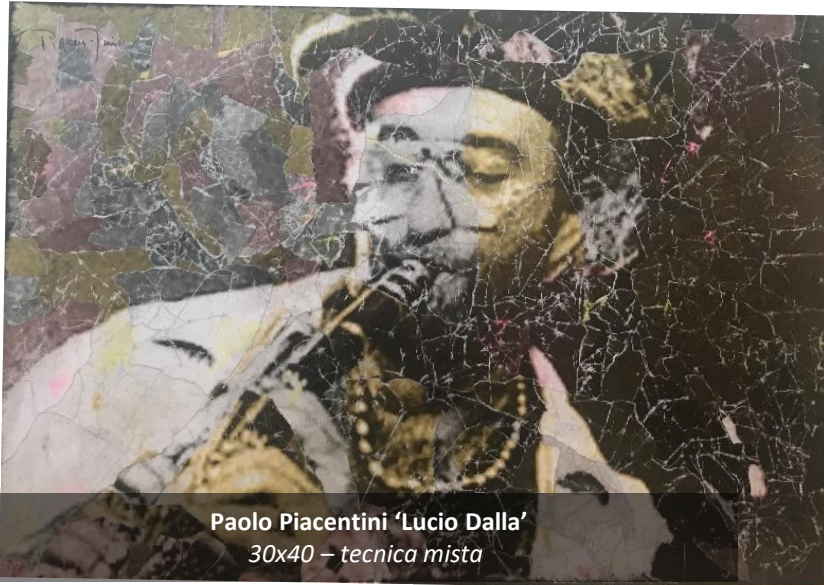

FAI
UN'OPERA
PER LA
RICERCA
SULLA SLA

Cristina Maluta 'Rotonda della Besana'
30x40 - olio su tela

Rolando Grittini 'Colonne S. Lorenzo'
30x40 - olio su tela

Gabriella Castellari 'El mè Milan'
30x40 -olio su tela

Giovanni Turatti 'Via Aldini'
30x40 - olio spatola

Mario Paoletti 'Galleria Vittorio Emanuele'
30x40 - olio su tela

FAI
UN'OPERA
PER LA
RICERCA
SULLA SLA

Domenico Dinisi 'Abbazia Chiaravalle'
30x40 - olio su tela

Giancarlo Luini 'Villa Simonetta'
30x40 - olio su tela

Carla Serra 'Archeologia industriale'
30x40 - olio su tela

Clara Zurlo 'Ha una solitudine'
30x40 - olio su tela

FAI
UN'OPERA
PER LA
RICERCA
SULLA SLA

Paolo Piacentini 'Lucio Dalla'
30x40 – tecnica mista

Giancarlo Luini
'Via S. Carpoforo'
30x40 –olio su tela

Gabriella Ferrario 'Villa Belgioioso'
30x40 - olio su tela

Pasquale De Cillis 'Castello Sforzesco'
30x40 - olio su tela