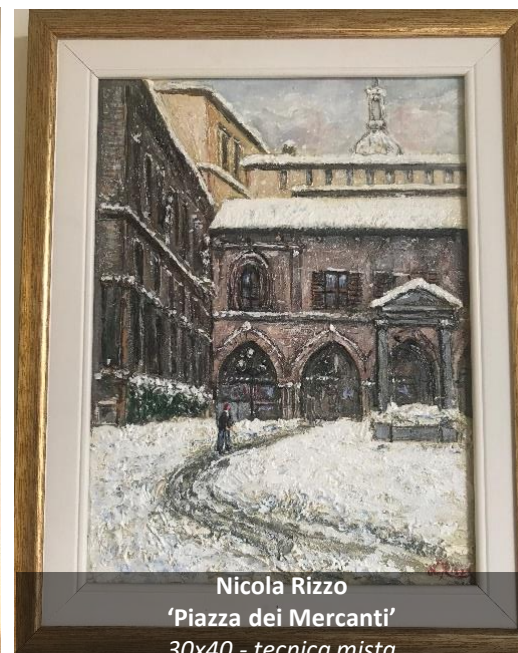

FAI
UN'OPERA
PER LA
RICERCA
SULLA SLA

Cristina Maluta 'Rotonda della Besana'
30x40 - olio su tela

Rolando Grittini 'Colonne S. Lorenzo'
30x40 - olio su tela

Gabriella Castellari 'El mè Milan'
30x40 -olio su tela

FAI
UN'OPERA
PER LA
RICERCA
SULLA SLA

Germana Gatti 'Corso Como'
30x40 - olio su tela

Paolo Italiano 'Naviglio Grande'
30x40- olio su tela

Vincenzo Cavallo 'Stazione Centrale'
30x40- olio su tela

Cristina Ghiglia 'Fabbriche dismesse'
30x40 - tecnica mista

FAI
UN'OPERA
PER LA
RICERCA
SULLA SLA

Emilia Cambiaso 'La Borsa'
30x40 - olio su tela

Leopoldo Contino 'Naviglio'
30x40 - olio su tela

Sannio Pilotto 'Milano Futura'
30x40 - olio su tela

Adriana Ragazzoni 'Piazza Diaz'
30x40 tecnica mista

FAI
UN'OPERA
PER LA
RICERCA
SULLA SLA

FAI
UN'OPERA
PER LA
RICERCA
SULLA SLA

Emilia Cambiaso 'S. Alessandro'
30x40 - olio su tela

Placido Allia 'La Scala'
30x40 - olio su tela

Maria Celeste Andreoni 'Piazza Belgioioso'
30x40 - olio su tela