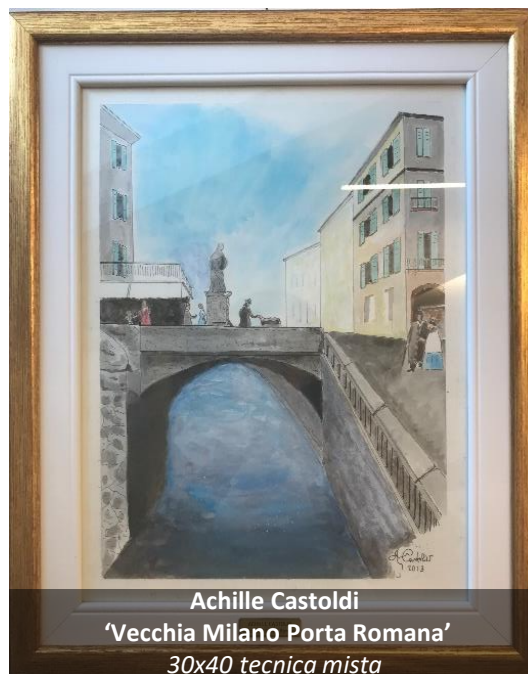

FAI
UN'OPERA
PER LA
RICERCA
SULLA SLA

Cristina Maluta 'Rotonda della Besana'
30x40 - olio su tela

Rolando Grittini 'Colonne S. Lorenzo'
30x40 - olio su tela

Gabriella Castellari 'El mè Milan'
30x40 -olio su tela

FAI
UN'OPERA
PER LA
RICERCA
SULLA SLA

Germana Gatti 'Corso Como'
30x40 - olio su tela

Paolo Italiano 'Naviglio Grande'
30x40- olio su tela

Vincenzo Cavallo 'Stazione Centrale'
30x40- olio su tela

Cristina Ghiglia 'Fabbriche dismesse'
30x40 - tecnica mista

FAI
UN'OPERA
PER LA
RICERCA
SULLA SLA

Emilia Cambiaso 'La Borsa'
30x40 - olio su tela

Leopoldo Contino 'Naviglio'
30x40 - olio su tela

Sannio Pilotto 'Milano Futura'
30x40 - olio su tela

Adriana Ragazzoni 'Piazza Diaz'
30x40 tecnica mista

FAI
UN'OPERA
PER LA
RICERCA
SULLA SLA

FAI
UN'OPERA
PER LA
RICERCA
SULLA SLA

Emilia Cambiaso 'S. Alessandro'
30x40 - olio su tela

Placido Allia 'La Scala'
30x40 - olio su tela

Maria Celeste Andreoni 'Piazza Belgioioso'
30x40 - olio su tela