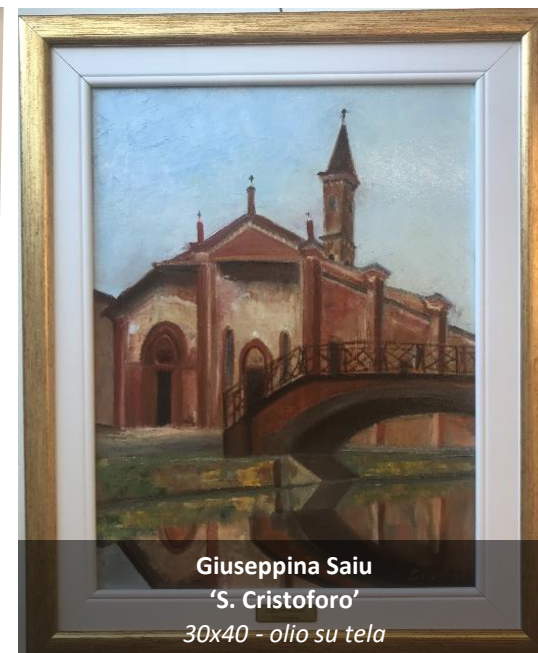

FAI
UN'OPERA
PER LA
RICERCA
SULLA SLA

Cristina Maluta 'Rotonda della Besana'
30x40 - olio su tela

Rolando Grittini 'Colonne S. Lorenzo'
30x40 - olio su tela

Gabriella Castellari 'El mè Milan'
30x40 -olio su tela

FAI
UN'OPERA
PER LA
RICERCA
SULLA SLA

Mario Paoletti 'Canoe'
26x19 - olio su tela

Gemma Spinazze 'Triennale'
30x40- olio su tela

Bruno Ongaro 'Naviglio grande'
30x40- olio su tela

Roberto Berni 'Cassina de Pomm'
30x40- olio su tela

FAI
UN'OPERA
PER LA
RICERCA
SULLA SLA

Enrico Galli
'Madonna'
30x40 - olio su tela

Dario Scarioni
'S. Maria Rossa'
30x40 - olio su magnite

Maria Rosaria Grassi 'Arco della Pace'
30x40 - acquarello

Federico Diamantini 'Piazza Fontana'
30x40 - olio su tela

FAI
UN'OPERA
PER LA
RICERCA
SULLA SLA

Maria Grazia Butti
'Abbazia di San Cristoforo'
41 x 51 - acquarello

Giuseppina Saiu
'S. Cristoforo'
30x40 - olio su tela

Graziana Guallini
'Ponte delle Sirennette'
30x40 - acquarello