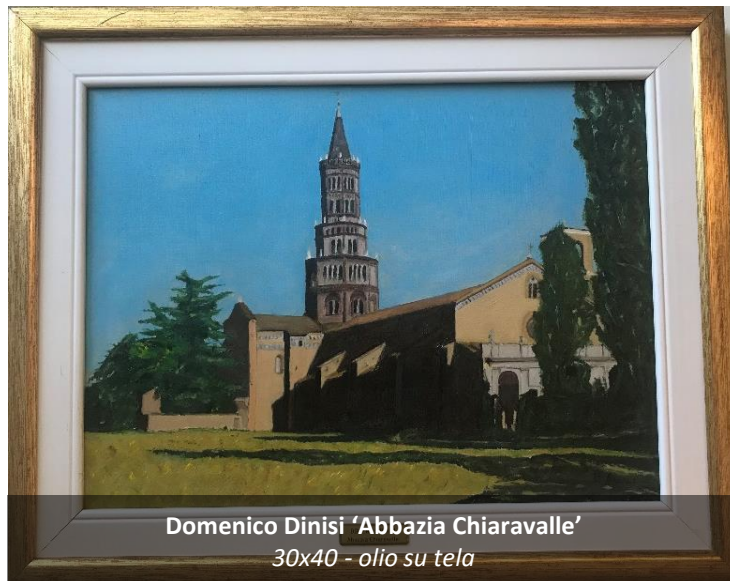

FAI
UN'OPERA
PER LA
RICERCA
SULLA SLA

Cristina Maluta 'Rotonda della Besana'
30x40 - olio su tela

Rolando Grittini 'Colonne S. Lorenzo'
30x40 - olio su tela

Gabriella Castellari 'El mè Milan'
30x40 -olio su tela

FAI
UN'OPERA
PER LA
RICERCA
SULLA SLA

Maria Grazia Butti
'Abbazia di San Cristoforo'
41 x 51 - acquarello

Giuseppina Saiu
'S. Cristoforo'
30x40 - olio su tela

Graziana Guallini
'Ponte delle Sirennette'
30x40 - acquarello

Giuseppina D'Orio
'Margherite'
40x50 - olio su tela

FAI
UN'OPERA
PER LA
RICERCA
SULLA SLA

Sante Peretti 'Ponte di Gorla'
30x40 - olio su tela

Paolo Italiano 'San Francesco'
30x40 - acrilico su cartone telato

Giovanni Turatti 'Via Aldini'
30x40 - olio spatola

Mario Paoletti 'Galleria Vittorio Emanuele'
30x40 - olio su tela

FAI
UN'OPERA
PER LA
RICERCA
SULLA SLA

Domenico Dinisi 'Abbazia Chiaravalle'
30x40 - olio su tela