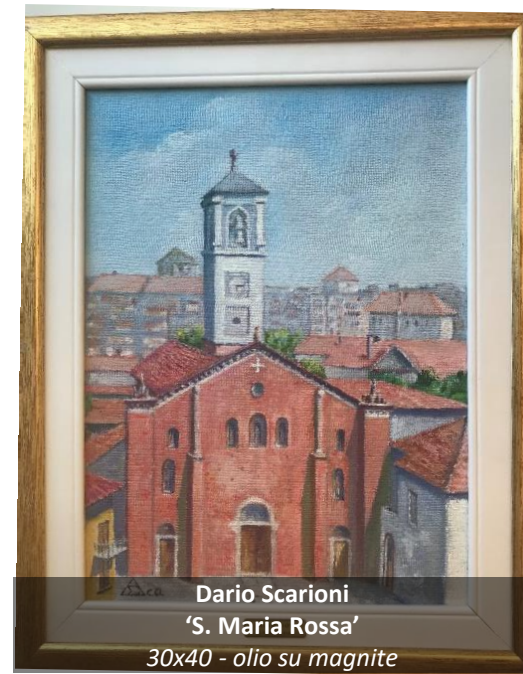

FAI
UN'OPERA
PER LA
RICERCA
SULLA SLA

Cristina Maluta 'Rotonda della Besana'
30x40 - olio su tela

Rolando Grittini 'Colonne S. Lorenzo'
30x40 - olio su tela

Gabriella Castellari 'El mè Milan'
30x40 -olio su tela

FAI
UN'OPERA
PER LA
RICERCA
SULLA SLA

FAI
UN'OPERA
PER LA
RICERCA
SULLA SLA

Emilia Cambiaso 'S. Alessandro'
30x40 - olio su tela

Placido Allia 'La Scala'
30x40 - olio su tela

Maria Celeste Andreoni 'Piazza Belgioioso'
30x40 - olio su tela

FAI
UN'OPERA
PER LA
RICERCA
SULLA SLA

Mario Paoletti 'Canoe'
26x19 - olio su tela

Gemma Spinazze 'Triennale'
30x40- olio su tela

Bruno Ongaro 'Naviglio grande'
30x40- olio su tela

Roberto Berni 'Cassina de Pomm'
30x40- olio su tela

FAI
UN'OPERA
PER LA
RICERCA
SULLA SLA

Enrico Galli
'Madonna'
30x40 - olio su tela

Dario Scarioni
'S. Maria Rossa'
30x40 - olio su magnite

Maria Rosaria Grassi 'Arco della Pace'
30x40 - acquarello

Federico Diamantini 'Piazza Fontana'
30x40 - olio su tela