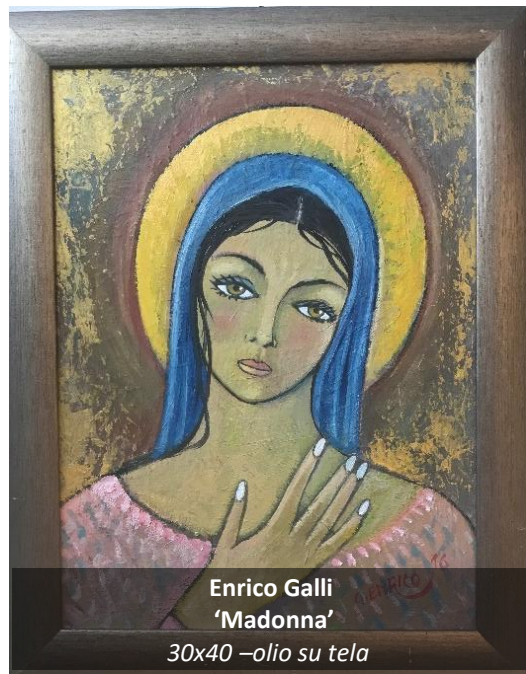

FAI
UN'OPERA
PER LA
RICERCA
SULLA SLA

FAI
UN'OPERA
PER LA
RICERCA
SULLA SLA

Emilia Cambiaso 'S. Alessandro'
30x40 - olio su tela

Placido Allia 'La Scala'
30x40 - olio su tela

Maria Celeste Andreoni 'Piazza Belgioioso'
30x40 - olio su tela

FAI
UN'OPERA
PER LA
RICERCA
SULLA SLA

Mario Paoletti 'Canoe'
26x19 - olio su tela

Gemma Spinazze 'Triennale'
30x40- olio su tela

Bruno Ongaro 'Naviglio grande'
30x40- olio su tela

Roberto Berni 'Cassina de Pomm'
30x40- olio su tela

FAI
UN'OPERA
PER LA
RICERCA
SULLA SLA

Enrico Galli
'Madonna'
30x40 - olio su tela

Dario Scarioni
'S. Maria Rossa'
30x40 - olio su magnite

Maria Rosaria Grassi 'Arco della Pace'
30x40 - acquarello

Federico Diamantini 'Piazza Fontana'
30x40 - olio su tela