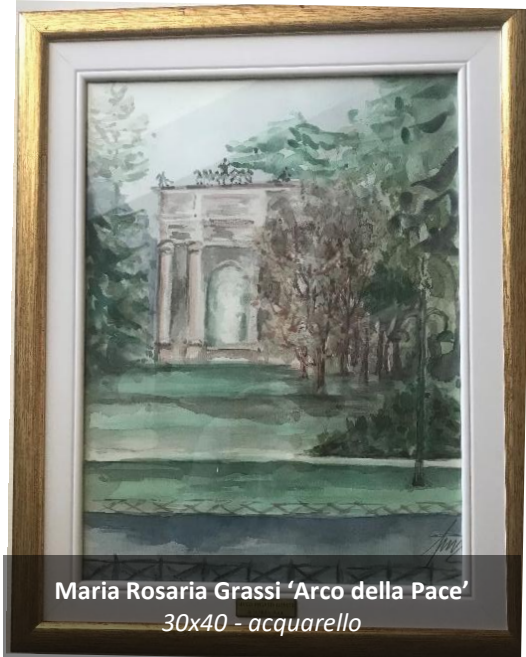

FAI  
UN'OPERA  
PER LA  
RICERCA  
SULLA SLA

Cristina Maluta 'Rotonda della Besana'  
30x40 - olio su tela

Rolando Grittini 'Colonne S. Lorenzo'  
30x40 - olio su tela

Gabriella Castellari 'El mè Milan'  
30x40 - olio su tela

Achille Castoldi  
'Vecchia Milano Porta Romana'  
30x40 tecnica mista

Giovanni Turatti  
'Via S. Margherita'  
30x40 tecnica mista

Bianca Frigerio  
'Castello Sforzesco'  
41 x 51 - olio su tela

Giuseppina Saiu  
'S. Cristoforo'  
30x40 - olio su tela

FAI  
UN'OPERA  
PER LA  
RICERCA  
SULLA SLA

Mario Paoletti 'Canoe'  
26x19 - olio su tela

Gemma Spinazze 'Triennale'  
30x40 - olio su tela

Emilia Cambiaso 'S. Alessandro'  
30x40 - olio su tela

Placido Allia 'La Scala'  
30x40 - olio su tela

FAI  
UN'OPERA  
PER LA  
RICERCA  
SULLA SLA

Enrico Galli  
'Madonna'  
30x40 - olio su tela

Dario Scarioni  
'S. Maria Rossa'  
30x40 - olio su magnite

Maria Rosaria Grassi 'Arco della Pace'  
30x40 - acquarello