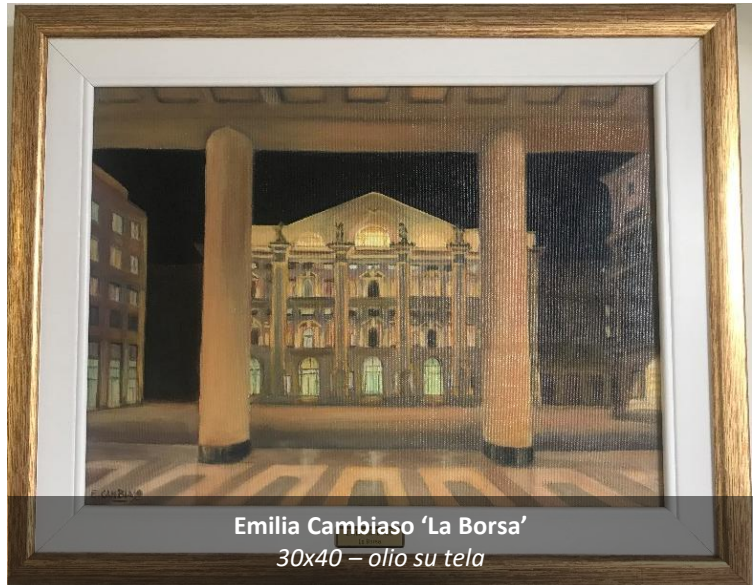

FAI  
UN'OPERA  
PER LA  
RICERCA  
SULLA SLA

Cristina Maluta 'Rotonda della Besana'  
30x40 - olio su tela

Rolando Grittini 'Colonne S. Lorenzo'  
30x40 - olio su tela

Gabriella Castellari 'El mè Milan'  
30x40 - olio su tela

Cristina Ghiglia 'Fabbriche dismesse'  
30x40 - tecnica mista

FAI  
UN'OPERA  
PER LA  
RICERCA  
SULLA SLA

Germana Gatti 'Corso Como'  
30x40 - olio su tela

Giuseppina D'Orio  
'Margherite'  
40x50 - olio su tela

Vincenzo Cavallo 'Stazione Centrale'  
30x40- olio su tela

Mario Paoletti 'Galleria Vittorio Emanuele'  
30x40 - olio su tela

FAI  
UN'OPERA  
PER LA  
RICERCA  
SULLA SLA

FAI  
UN'OPERA  
PER LA  
RICERCA  
SULLA SLA

Achille Castoldi  
'Vecchia Milano Porta Romana'  
30x40 tecnica mista

Giovanni Turatti  
'Via S. Margherita'  
30x40 tecnica mista

Bianca Frigerio  
'Castello Sforzesco'  
41 x 51 - olio su tela

Giuseppina Saiu  
'S. Cristoforo'  
30x40 - olio su tela