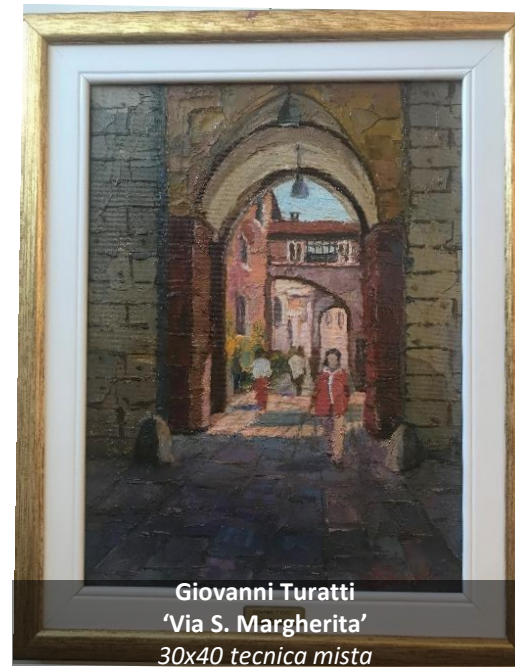

FAI  
UN'OPERA  
PER LA  
RICERCA  
SULLA SLA

Cristina Maluta 'Rotonda della Besana'  
30x40 - olio su tela

Rolando Grittini 'Colonne S. Lorenzo'  
30x40 - olio su tela

Gabriella Castellari 'El mè Milan'  
30x40 - olio su tela

Vincenzo Cavallo 'Stazione Centrale'  
30x40- olio su tela

Mario Paoletti 'Galleria Vittorio Emanuele'  
30x40 - olio su tela

FAI  
UN'OPERA  
PER LA  
RICERCA  
SULLA SLA

FAI  
UN'OPERA  
PER LA  
RICERCA  
SULLA SLA

Achille Castoldi  
'Vecchia Milano Porta Romana'  
30x40 tecnica mista

Giovanni Turatti  
'Via S. Margherita'  
30x40 tecnica mista

Bianca Frigerio  
'Castello Sforzesco'  
41 x 51 - olio su tela

Giuseppina Saiu  
'S. Cristoforo'  
30x40 - olio su tela

FAI  
UN'OPERA  
PER LA  
RICERCA  
SULLA SLA

Mario Paoletti 'Canoe'  
26x19 - olio su tela

Gemma Spinazze 'Triennale'  
30x40 - olio su tela

Emilia Cambiaso 'S. Alessandro'  
30x40 - olio su tela

Placido Allia 'La Scala'  
30x40 - olio su tela