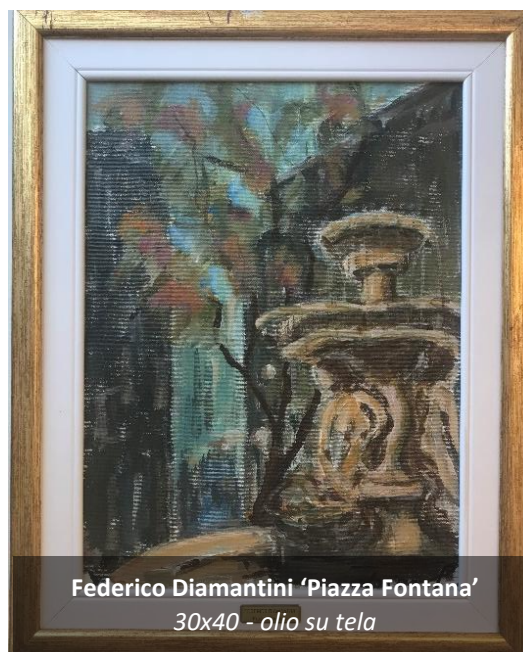

FAI  
UN'OPERA  
PER LA  
RICERCA  
SULLA SLA

Cristina Maluta 'Rotonda della Besana'  
30x40 - olio su tela

Rolando Grittini 'Colonne S. Lorenzo'  
30x40 - olio su tela

Gabriella Castellari 'El mè Milan'  
30x40 - olio su tela

Achille Castoldi  
'Vecchia Milano Porta Romana'  
30x40 tecnica mista

Giovanni Turatti  
'Via S. Margherita'  
30x40 tecnica mista

Bianca Frigerio  
'Castello Sforzesco'  
41 x 51 - olio su tela

Giuseppina Saiu  
'S. Cristoforo'  
30x40 - olio su tela

FAI  
UN'OPERA  
PER LA  
RICERCA  
SULLA SLA

Mario Paoletti 'Canoe'  
26x19 - olio su tela

Gemma Spinazze 'Triennale'  
30x40 - olio su tela

Emilia Cambiaso 'S. Alessandro'  
30x40 - olio su tela

Placido Allia 'La Scala'  
30x40 - olio su tela

FAI  
UN'OPERA  
PER LA  
RICERCA  
SULLA SLA

Enrico Galli  
'Madonna'  
30x40 - olio su tela

Dario Scarioni  
'S. Maria Rossa'  
30x40 - olio su magnite

Maria Rosaria Grassi 'Arco della Pace'  
30x40 - acquarello