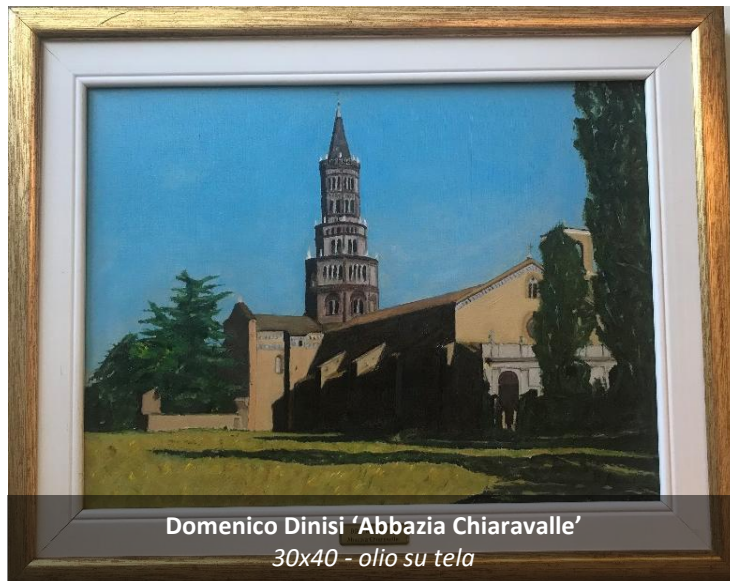

FAI  
UN'OPERA  
PER LA  
RICERCA  
SULLA SLA

Cristina Maluta 'Rotonda della Besana'  
30x40 - olio su tela

Rolando Grittini 'Colonne S. Lorenzo'  
30x40 - olio su tela

Gabriella Castellari 'El mè Milan'  
30x40 - olio su tela

FAI  
UN'OPERA  
PER LA  
RICERCA  
SULLA SLA

Mario Paoletti 'Canoe'  
26x19 - olio su tela

Gemma Spinazze 'Triennale'  
30x40 - olio su tela

Emilia Cambiaso 'S. Alessandro'  
30x40 - olio su tela

Placido Allia 'La Scala'  
30x40 - olio su tela

FAI  
UN'OPERA  
PER LA  
RICERCA  
SULLA SLA

Enrico Galli  
'Madonna'  
30x40 - olio su tela

Dario Scarioni  
'S. Maria Rossa'  
30x40 - olio su magnite

Maria Rosaria Grassi 'Arco della Pace'  
30x40 - acquarello

Federico Diamantini 'Piazza Fontana'  
30x40 - olio su tela

FAI  
UN'OPERA  
PER LA  
RICERCA  
SULLA SLA

Domenico Dinisi 'Abbazia Chiaravalle'  
30x40 - olio su tela

Giancarlo Luini 'Villa Simonetta'  
30x40 - olio su tela