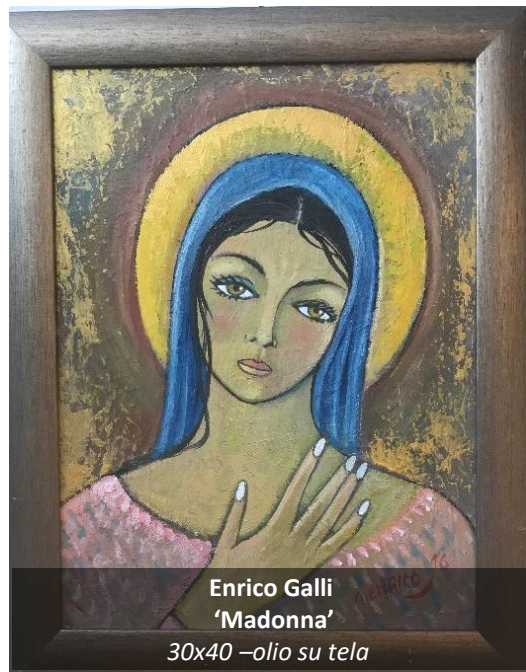

FAI  
UN'OPERA  
PER LA  
RICERCA  
SULLA SLA

Cristina Maluta 'Rotonda della Besana'  
30x40 - olio su tela

Rolando Grittini 'Colonne S. Lorenzo'  
30x40 - olio su tela

Gabriella Castellari 'El mè Milan'  
30x40 - olio su tela

Achille Castoldi  
'Vecchia Milano Porta Romana'  
30x40 tecnica mista

Giovanni Turatti  
'Via S. Margherita'  
30x40 tecnica mista

Bianca Frigerio  
'Castello Sforzesco'  
41 x 51 - olio su tela

Giuseppina Saiu  
'S. Cristoforo'  
30x40 - olio su tela

FAI  
UN'OPERA  
PER LA  
RICERCA  
SULLA SLA

Mario Paoletti 'Canoe'  
26x19 - olio su tela

Gemma Spinazze 'Triennale'  
30x40 - olio su tela

Emilia Cambiaso 'S. Alessandro'  
30x40 - olio su tela

Placido Allia 'La Scala'  
30x40 - olio su tela

FAI  
UN'OPERA  
PER LA  
RICERCA  
SULLA SLA

Enrico Galli  
'Madonna'  
30x40 - olio su tela

Dario Scarioni  
'S. Maria Rossa'  
30x40 - olio su magnite

Maria Rosaria Grassi 'Arco della Pace'  
30x40 - acquarello