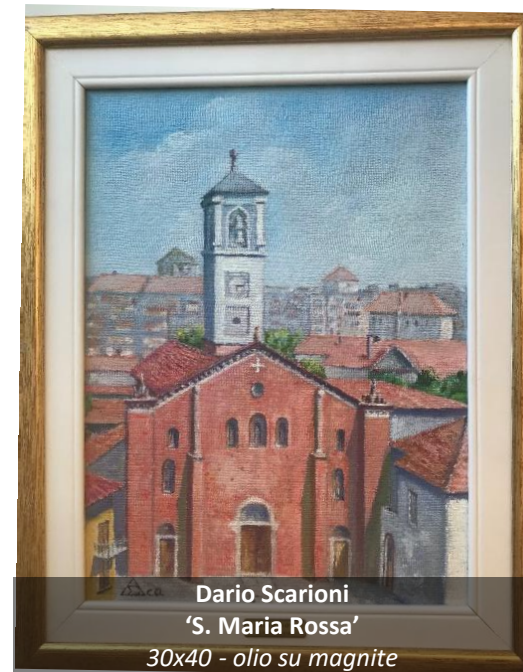

FAI  
UN'OPERA  
PER LA  
RICERCA  
SULLA SLA

Cristina Maluta 'Rotonda della Besana'  
30x40 - olio su tela

Rolando Grittini 'Colonne S. Lorenzo'  
30x40 - olio su tela

Gabriella Castellari 'El mè Milan'  
30x40 - olio su tela

Achille Castoldi  
'Vecchia Milano Porta Romana'  
30x40 tecnica mista

Giovanni Turatti  
'Via S. Margherita'  
30x40 tecnica mista

Bianca Frigerio  
'Castello Sforzesco'  
41 x 51 - olio su tela

Giuseppina Saiu  
'S. Cristoforo'  
30x40 - olio su tela

FAI  
UN'OPERA  
PER LA  
RICERCA  
SULLA SLA

Mario Paoletti 'Canoe'  
26x19 - olio su tela

Gemma Spinazze 'Triennale'  
30x40 - olio su tela

Emilia Cambiaso 'S. Alessandro'  
30x40 - olio su tela

Placido Allia 'La Scala'  
30x40 - olio su tela

FAI  
UN'OPERA  
PER LA  
RICERCA  
SULLA SLA

Enrico Galli  
'Madonna'  
30x40 - olio su tela

Dario Scarioni  
'S. Maria Rossa'  
30x40 - olio su magnite

Maria Rosaria Grassi 'Arco della Pace'  
30x40 - acquarello