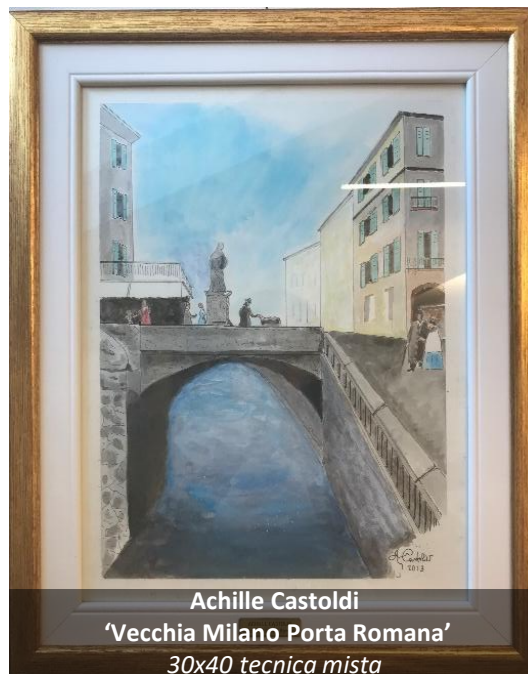

FAI  
UN'OPERA  
PER LA  
RICERCA  
SULLA SLA

Cristina Maluta 'Rotonda della Besana'  
30x40 - olio su tela

Rolando Grittini 'Colonne S. Lorenzo'  
30x40 - olio su tela

Gabriella Castellari 'El mè Milan'  
30x40 - olio su tela

Cristina Ghiglia 'Fabbriche dismesse'  
30x40 - tecnica mista

FAI  
UN'OPERA  
PER LA  
RICERCA  
SULLA SLA

Germana Gatti 'Corso Como'  
30x40 - olio su tela

Giuseppina D'Orio  
'Margherite'  
40x50 - olio su tela

Vincenzo Cavallo 'Stazione Centrale'  
30x40- olio su tela

Mario Paoletti 'Galleria Vittorio Emanuele'  
30x40 - olio su tela

FAI  
UN'OPERA  
PER LA  
RICERCA  
SULLA SLA

FAI  
UN'OPERA  
PER LA  
RICERCA  
SULLA SLA

Achille Castoldi  
'Vecchia Milano Porta Romana'  
30x40 tecnica mista

Giovanni Turatti  
'Via S. Margherita'  
30x40 tecnica mista

Bianca Frigerio  
'Castello Sforzesco'  
41 x 51 - olio su tela

Giuseppina Saiu  
'S. Cristoforo'  
30x40 - olio su tela