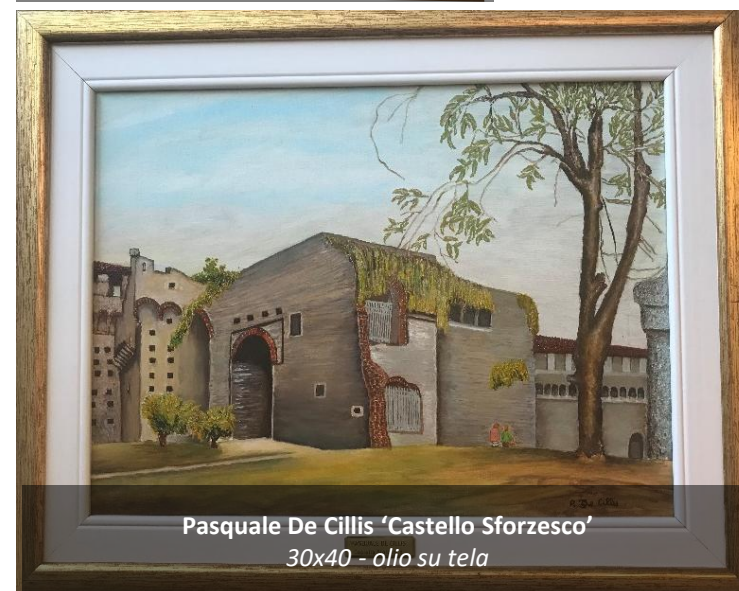

FAI  
UN'OPERA  
PER LA  
RICERCA  
SULLA SLA

Cristina Maluta 'Rotonda della Besana'  
30x40 - olio su tela

Rolando Grittini 'Colonne S. Lorenzo'  
30x40 - olio su tela

Gabriella Castellari 'El mè Milan'  
30x40 - olio su tela

Achille Castoldi  
'Vecchia Milano Porta Romana'  
30x40 tecnica mista

Giovanni Turatti  
'Via S. Margherita'  
30x40 tecnica mista

Bianca Frigerio  
'Castello Sforzesco'  
41 x 51 - olio su tela

Giuseppina Saiu  
'S. Cristoforo'  
30x40 - olio su tela

Carla Serra 'Archeologia industriale'  
30x40 - olio su tela

Clara Zurlo 'Ha una solitudine'  
30x40 - olio su tela

FAI  
UN'OPERA  
PER LA  
RICERCA  
SULLA SLA

Paolo Piacentini 'Lucio Dalla'  
30x40 - tecnica mista

Giancarlo Luini  
'Via S. Carpoforo'  
30x40 - olio su tela

Gabriella Ferrario 'Villa Belgioioso'  
30x40 - olio su tela

Pasquale De Cillis 'Castello Sforzesco'  
30x40 - olio su tela

FAI  
UN'OPERA  
PER LA  
RICERCA  
SULLA SLA